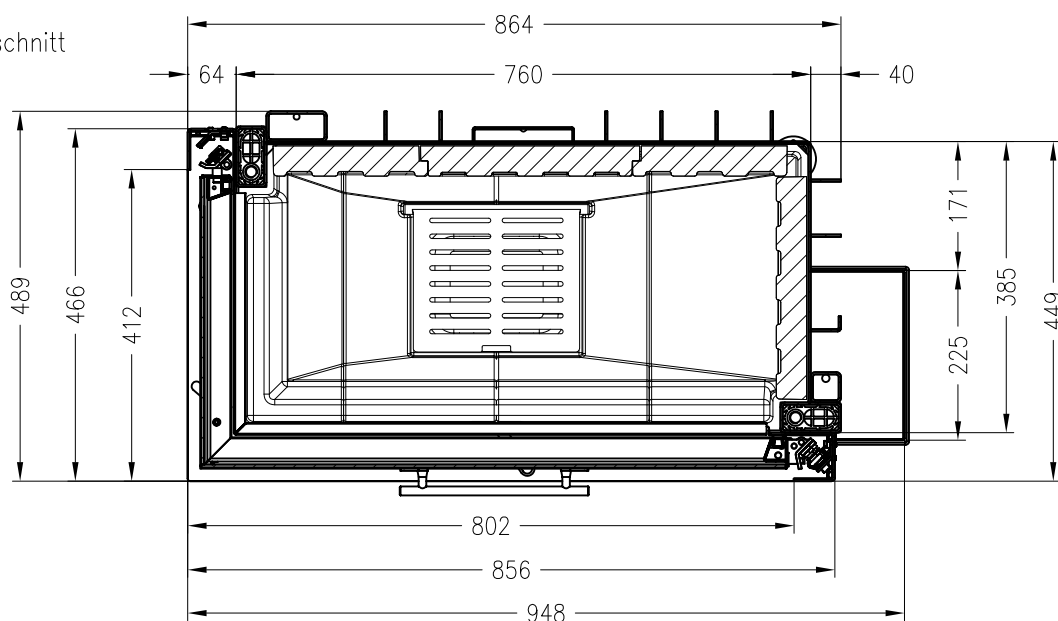

SPARTHERM Kamineinsatz Varia 2L-80h-4S
für 25er Kachelhöhen

Seitenansicht
M ~1:20

Vorderansicht
M ~1:20

Horizontalschnitt
M ~1:10

Stand: 12-2012

Alle Abbildungen und Zeichnungen sind urheberrechtlich geschützt.
Verwertung oder Veröffentlichung, auch einzelner Details, nur mit unserer Genehmigung.
Technische Änderungen und Irrtümer vorbehalten!