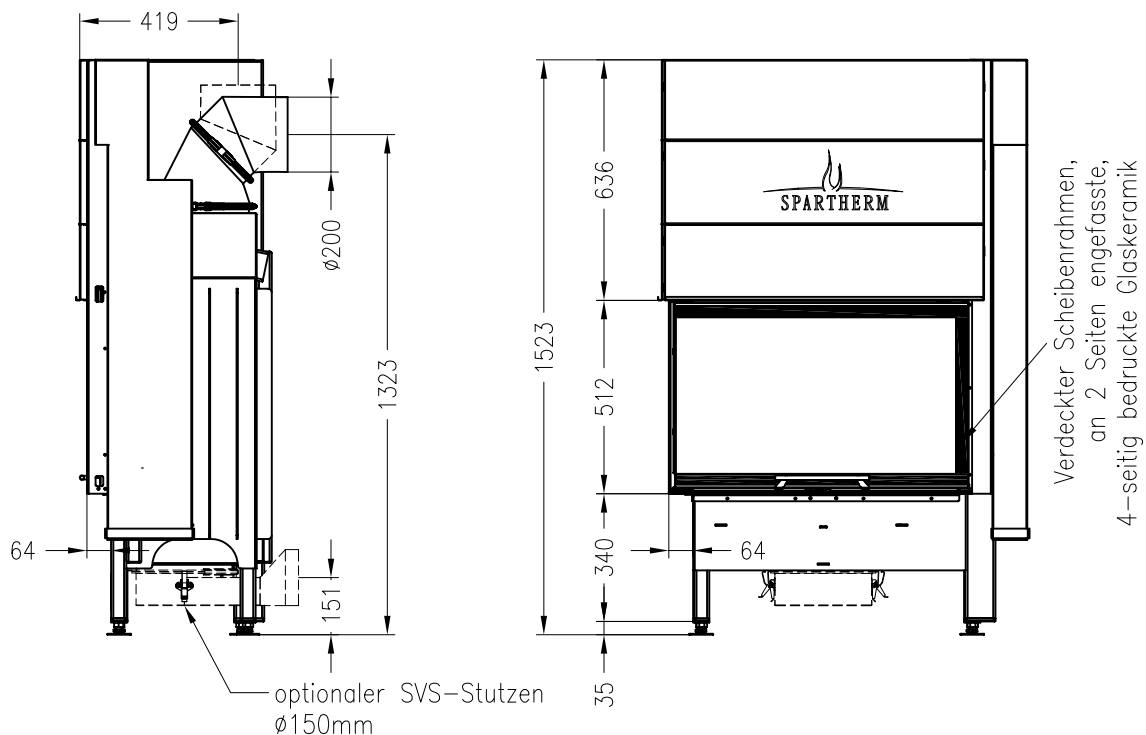

SPARTHERM Kamineinsatz Varia 2L-80h-4S
für 25er Kachelhöhen

Seitenansicht
M ~1:20

Vorderansicht
M ~1:20

Horizontalschnitt
M ~1:10

Stand: 12-2012

Alle Abbildungen und Zeichnungen sind urheberrechtlich geschützt.
Verwertung oder Veröffentlichung, auch einzelner Details, nur mit unserer Genehmigung.
Technische Änderungen und Irrtümer vorbehalten!